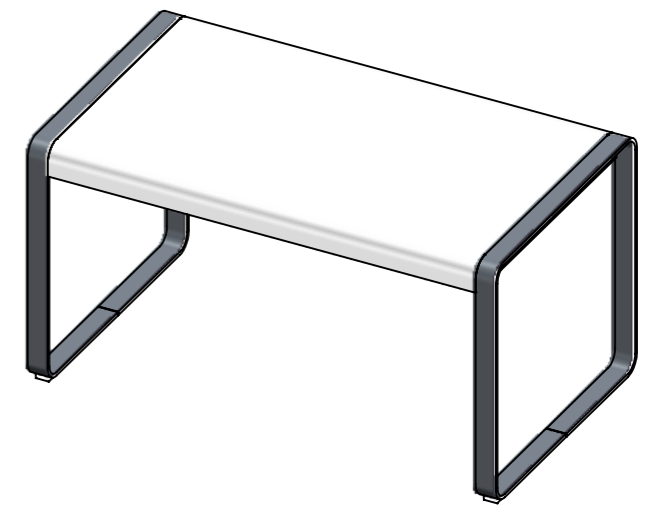

FICHE DIMENSION CM [Inch]

Weight in Kg:29.30	Unit:cm [inch]	Scale:1:10	Rev:A	Family Name: BELLEVIE	Reference: FTA_8425
		Parc Actival 01140 THOISSEY - FRANCE Tel:+33 (0) 474 04 94 88 Fax:+33 (0) 474 04 97 65		Product Name: TABLE 140X80	
		Created:07/02/2020	Approved:17/03/2021	By:A.LORON	Sheet 1 / 1