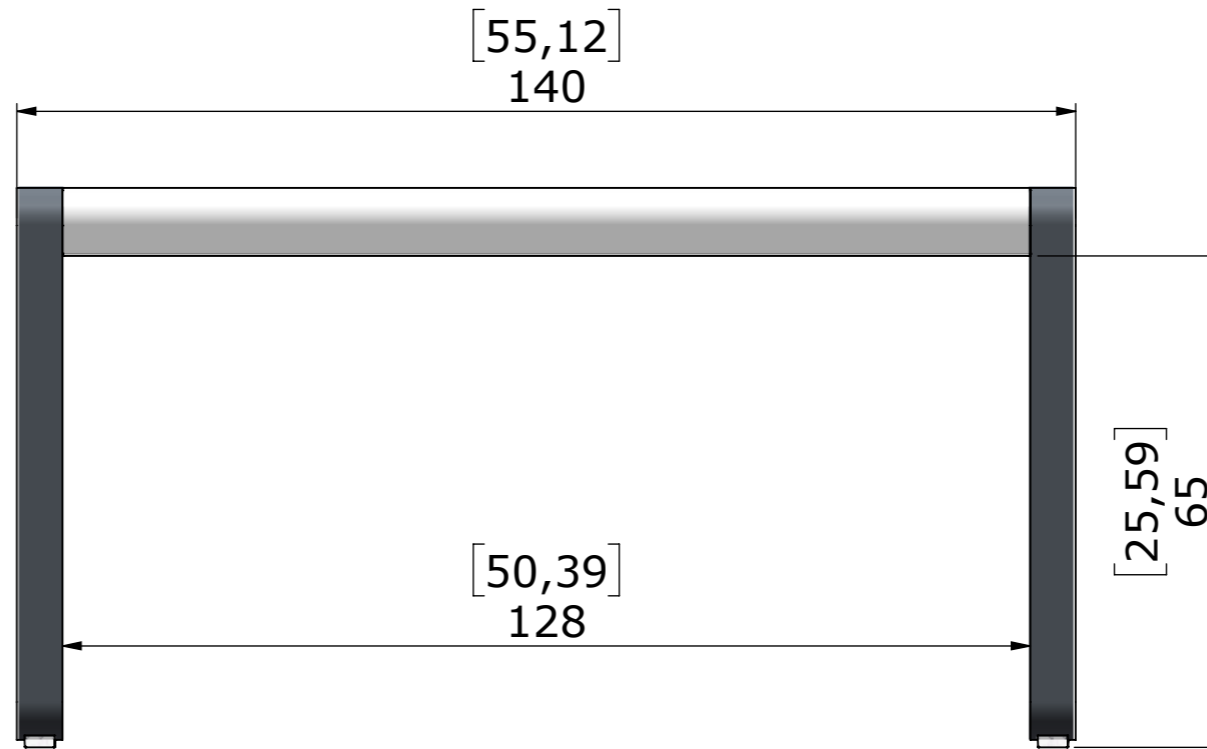

NORMES - Certificat sur demande

NF EN 581-1 (tous produits), NF EN 581-3 (tables)

GARANTIES

GARANTIE FONCTIONNELLE
5 ANS

GARANTIE VIEILLESSEMENT
2 ANS

CARACTÉRISTIQUES TECHNIQUES - STRUCTURE

Plateau tôle acier Piétement plat aluminium Amélioration produit :

Amélioration de la finition du plateau, suppression de l'encoche

Produits compatibles :

HOUSSE DE PROTECTION 160 X 100 POUR TABLE - HOUSSES

INFORMATIONS COMPLÉMENTAIRES

Personnalisation - Affaires Spéciales : Fixation au sol, RAL Spécial, Sérigraphie

Pièces SAV : Patin, Piétement / structure, Visserie

FICHE DIMENSION CM [Inch]

Weight in Kg:29.30	Unit:cm [inch]	Scale:1:10	Rev:A	Family Name: BELLEVIE	Reference: FTA_8425
		Parc Actival 01140 THOISSEY - FRANCE Tel:+33 (0) 474 04 94 88 Fax:+33 (0) 474 04 97 65		Product Name: TABLE 140X80	
		Created:07/02/2020	Approved:17/03/2021	By:A.LORON	Sheet 1 / 1